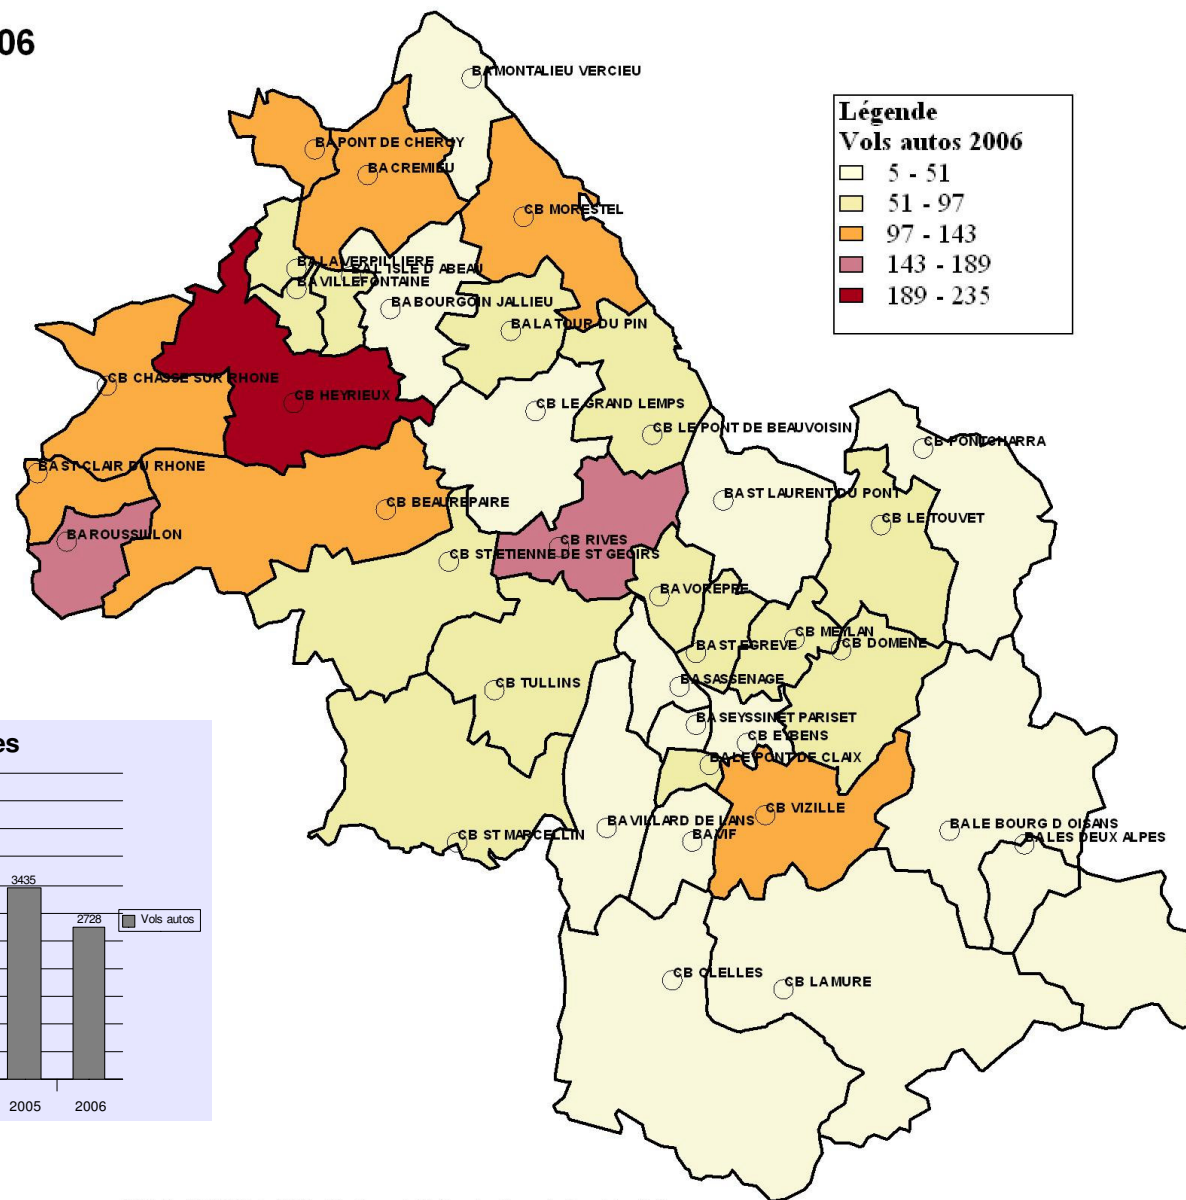

VOLS AUTOMOBILES 2006

Année 2006

STUPEFIANTS 2006

Année 2006

ATTEINTES VOLONTAIRES A L'INTEGRITE PHYSIQUE (AVIP)

GROUPEMENT DE L'ISERE – 2005 / 2006

	2005	2006	Différence	Evolution
Violences physiques non crapuleuses ou de transgression	1590	1647	57	3,58%
Violences physiques crapuleuses ou acquises	382	378	-4	-1,05%
Menaces de violences	560	536	-24	-4,29%
Violences sexuelles	163	154	-9	-5,52%
Total	2695	2715	20	0,74%

ATTEINTES VOLONTAIRES A L'INTEGRITE PHYSIQUE (AVIP) Année 2006

VIOLENCES DE TYPE URBAIN (VTU)

GROUPEMENT DE L'ISERE – 2005 / 2006

	2005	2006	Différence	Variation
Incendies de véhicules	911	845	-66	-7,24%
Incendies de biens publics	43	55	12	27,91%
Incendies de poubelles	563	321	-242	-42,98%
Violences collectives à l'encontre des services de sécurité, de secours et de santé	7	25	18	257,14%
Jets de projectiles	165	129	-36	-21,82%
Occupations des halls d'immeubles	25	5	-20	-80,00%
Dégradations de mobilier urbain	34	34	0	0,00%
Affrontements entre bandes	26	3	-23	-88,46%
Rodeos automobiles	53	10	-43	-81,13%
Total	1827	1427	-400	-21,89%

GARDES A VUE ET ECROUS (TCD)