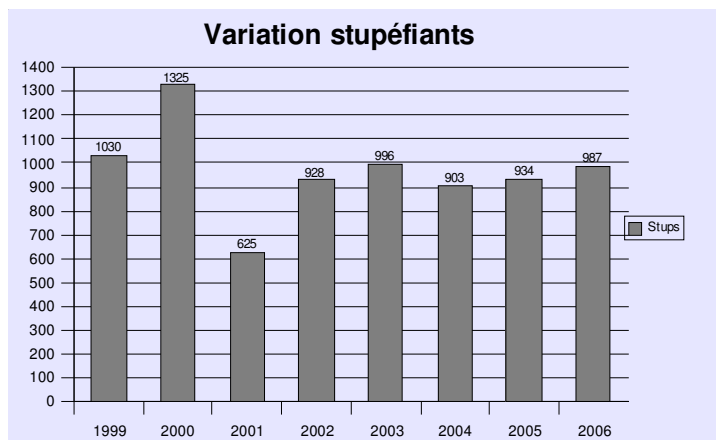

VOLS AUTOMOBILES 2006

Année 2006

STUPEFIANTS 2006

Année 2006

ATTEINTES VOLONTAIRES A L'INTEGRITE PHYSIQUE (AVIP)

GROUPEMENT DE L'ISERE – 2005 / 2006

	2005	2006	Différence	Evolution
Violences physiques non crapuleuses ou de transgression	1590	1647	57	3,58%
Violences physiques crapuleuses ou acquises	382	378	-4	-1,05%
Menaces de violences	560	536	-24	-4,29%
Violences sexuelles	163	154	-9	-5,52%
Total	2695	2715	20	0,74%

ATTEINTES VOLONTAIRES A L'INTEGRITE PHYSIQUE (AVIP) Année 2006

VIOLENCES DE TYPE URBAIN (VTU)

GROUPEMENT DE L'ISERE – 2005 / 2006

	2005	2006	Différence	Variation
Incendies de véhicules	911	845	-66	-7,24%
Incendies de biens publics	43	55	12	27,91%
Incendies de poubelles	563	321	-242	-42,98%
Violences collectives à l'encontre des services de sécurité, de secours et de santé	7	25	18	257,14%
Jets de projectiles	165	129	-36	-21,82%
Occupations des halls d'immeubles	25	5	-20	-80,00%
Dégradations de mobilier urbain	34	34	0	0,00%
Affrontements entre bandes	26	3	-23	-88,46%
Rodeos automobiles	53	10	-43	-81,13%
Total	1827	1427	-400	-21,89%