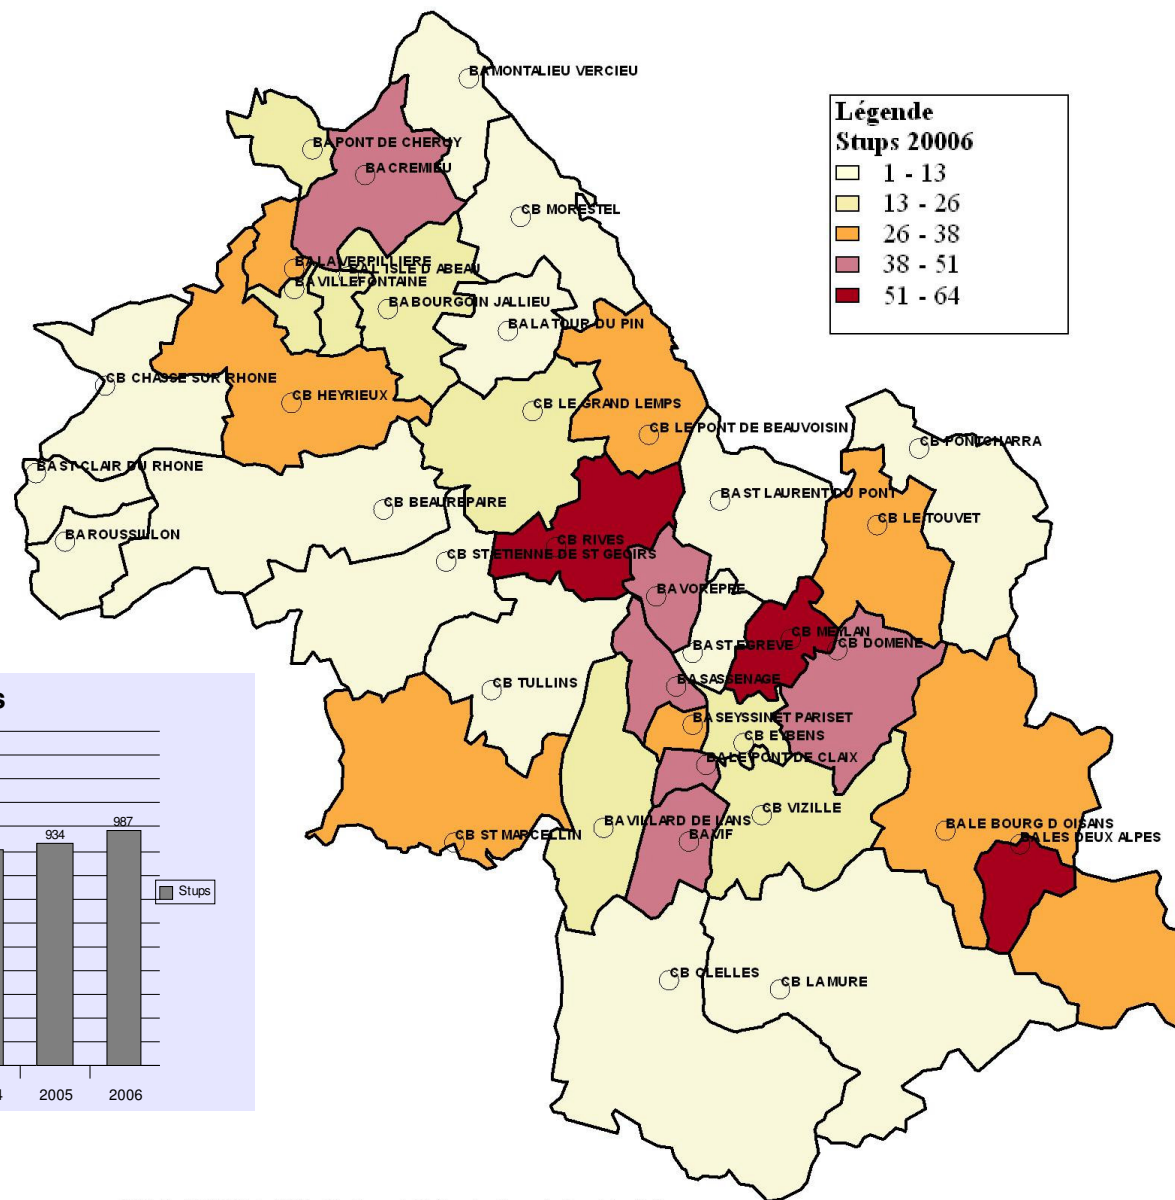

VOLS AUTOMOBILES 2006

Année 2006

STUPEFIANTS 2006

Année 2006

ATTEINTES VOLONTAIRES A L'INTEGRITE PHYSIQUE (AVIP)

GROUPEMENT DE L'ISERE – 2005 / 2006

	2005	2006	Différence	Evolution
Violences physiques non crapuleuses ou de transgression	1590	1647	57	3,58%
Violences physiques crapuleuses ou acquises	382	378	-4	-1,05%
Menaces de violences	560	536	-24	-4,29%
Violences sexuelles	163	154	-9	-5,52%
Total	2695	2715	20	0,74%

ATTEINTES VOLONTAIRES A L'INTEGRITE PHYSIQUE (AVIP) Année 2006

VIOLENCES DE TYPE URBAIN (VTU)

GROUPEMENT DE L'ISERE – 2005 / 2006

	2005	2006	Différence	Variation
Incendies de véhicules	911	845	-66	-7,24%
Incendies de biens publics	43	55	12	27,91%
Incendies de poubelles	563	321	-242	-42,98%
Violences collectives à l'encontre des services de sécurité, de secours et de santé	7	25	18	257,14%
Jets de projectiles	165	129	-36	-21,82%
Occupations des halls d'immeubles	25	5	-20	-80,00%
Dégradations de mobilier urbain	34	34	0	0,00%
Affrontements entre bandes	26	3	-23	-88,46%
Rodeos automobiles	53	10	-43	-81,13%
Total	1827	1427	-400	-21,89%

GARDES A VUE ET ECROUS (TCD)