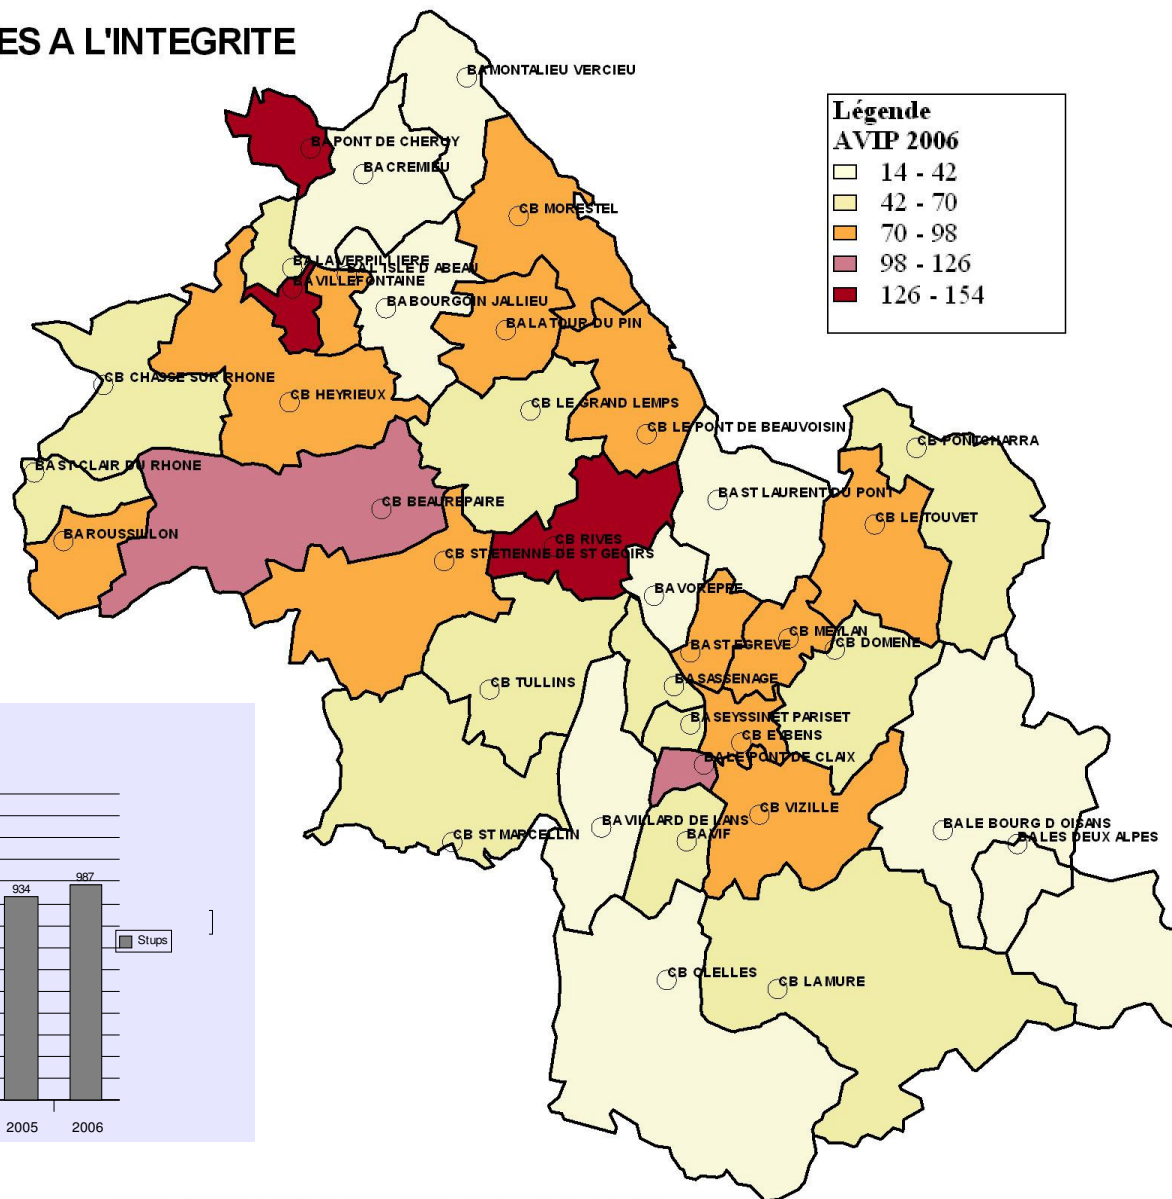

VOLS AUTOMOBILES 2006

Année 2006

STUPEFIANTS 2006

Année 2006

ATTEINTES VOLONTAIRES A L'INTEGRITE PHYSIQUE (AVIP)

GROUPEMENT DE L'ISERE – 2005 / 2006

	2005	2006	Différence	Evolution
Violences physiques non crapuleuses ou de transgression	1590	1647	57	3,58%
Violences physiques crapuleuses ou acquises	382	378	-4	-1,05%
Menaces de violences	560	536	-24	-4,29%
Violences sexuelles	163	154	-9	-5,52%
Total	2695	2715	20	0,74%

ATTEINTES VOLONTAIRES A L'INTEGRITE PHYSIQUE (AVIP) Année 2006

VIOLENCES DE TYPE URBAIN (VTU)

GROUPEMENT DE L'ISERE – 2005 / 2006

	2005	2006	Différence	Variation
Incendies de véhicules	911	845	-66	-7,24%
Incendies de biens publics	43	55	12	27,91%
Incendies de poubelles	563	321	-242	-42,98%
Violences collectives à l'encontre des services de sécurité, de secours et de santé	7	25	18	257,14%
Jets de projectiles	165	129	-36	-21,82%
Occupations des halls d'immeubles	25	5	-20	-80,00%
Dégradations de mobilier urbain	34	34	0	0,00%
Affrontements entre bandes	26	3	-23	-88,46%
Rodeos automobiles	53	10	-43	-81,13%
Total	1827	1427	-400	-21,89%

GARDES A VUE ET ECROUS (TCD)