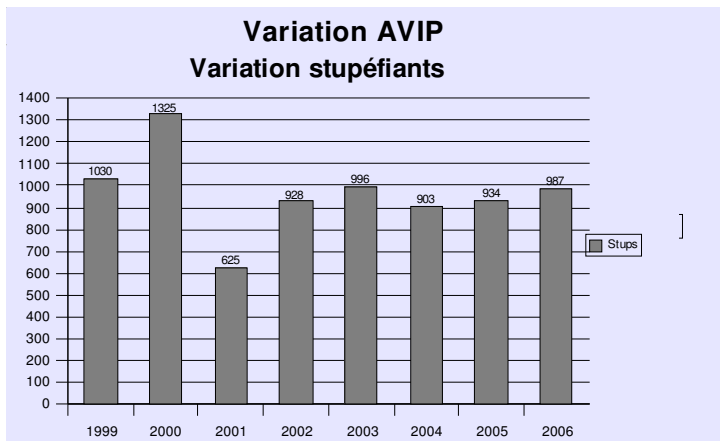

VOLS AUTOMOBILES 2006

Année 2006

STUPEFIANTS 2006

Année 2006

ATTEINTES VOLONTAIRES A L'INTEGRITE PHYSIQUE (AVIP)

GROUPEMENT DE L'ISERE – 2005 / 2006

	2005	2006	Différence	Evolution
Violences physiques non crapuleuses ou de transgression	1590	1647	57	3,58%
Violences physiques crapuleuses ou acquises	382	378	-4	-1,05%
Menaces de violences	560	536	-24	-4,29%
Violences sexuelles	163	154	-9	-5,52%
Total	2695	2715	20	0,74%

ATTEINTES VOLONTAIRES A L'INTEGRITE PHYSIQUE (AVIP) Année 2006

VIOLENCES DE TYPE URBAIN (VTU)

GROUPEMENT DE L'ISERE – 2005 / 2006

	2005	2006	Différence	Variation
Incendies de véhicules	911	845	-66	-7,24%
Incendies de biens publics	43	55	12	27,91%
Incendies de poubelles	563	321	-242	-42,98%
Violences collectives à l'encontre des services de sécurité, de secours et de santé	7	25	18	257,14%
Jets de projectiles	165	129	-36	-21,82%
Occupations des halls d'immeubles	25	5	-20	-80,00%
Dégradations de mobilier urbain	34	34	0	0,00%
Affrontements entre bandes	26	3	-23	-88,46%
Rodeos automobiles	53	10	-43	-81,13%
Total	1827	1427	-400	-21,89%