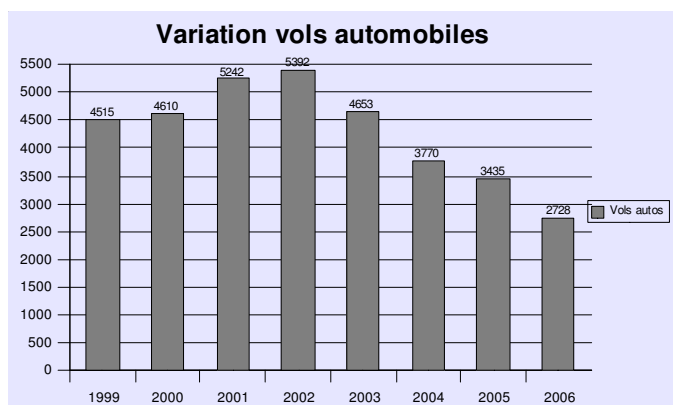

VOLS AUTOMOBILES 2006

Année 2006

STUPEFIANTS 2006

Année 2006

ATTEINTES VOLONTAIRES A L'INTEGRITE PHYSIQUE (AVIP)

GROUPEMENT DE L'ISERE – 2005 / 2006

	2005	2006	Différence	Evolution
Violences physiques non crapuleuses ou de transgression	1590	1647	57	3,58%
Violences physiques crapuleuses ou acquises	382	378	-4	-1,05%
Menaces de violences	560	536	-24	-4,29%
Violences sexuelles	163	154	-9	-5,52%
Total	2695	2715	20	0,74%

ATTEINTES VOLONTAIRES A L'INTEGRITE PHYSIQUE (AVIP) Année 2006

VIOLENCES DE TYPE URBAIN (VTU)

GROUPEMENT DE L'ISERE – 2005 / 2006

	2005	2006	Différence	Variation
Incendies de véhicules	911	845	-66	-7,24%
Incendies de biens publics	43	55	12	27,91%
Incendies de poubelles	563	321	-242	-42,98%
Violences collectives à l'encontre des services de sécurité, de secours et de santé	7	25	18	257,14%
Jets de projectiles	165	129	-36	-21,82%
Occupations des halls d'immeubles	25	5	-20	-80,00%
Dégradations de mobilier urbain	34	34	0	0,00%
Affrontements entre bandes	26	3	-23	-88,46%
Rodeos automobiles	53	10	-43	-81,13%
Total	1827	1427	-400	-21,89%